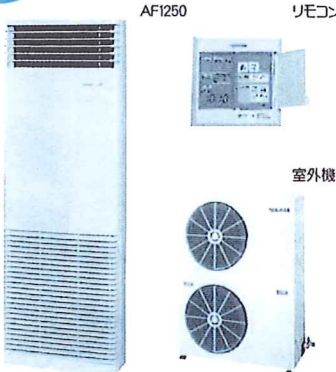

畳

ルームエアコン
シングルバーを搭載したコンパクトなのにすぐれもの

6~8畳	AK200	100V/単相
7~10畳	AK250	100V/単相
9~13畳	AK320	100V/単相
11~17畳	AK400	200V/単相

坪

パッケージエアコン
スリムでパワフルなのに省エネエアコン!!

壁掛型	6~7坪	AK450	200V/単・三相
	8~10坪	AK710	200V/三相
床置型	8~10坪	AF710	200V/三相
	10~15坪	AF1000	200V/三相
	15~20坪	AF1250	200V/三相
	20~25坪	AF1400	200V/三相

窓

ウインド型クーラー
窓にはめ込む外機一体型エアコン

4~6畳	CWT160	100V/単相
5~7畳	AWT180	100V/単相
6~9畳	CW220	100V/単相
10~15畳	CW360	200V/単・三相
12~19畳	CW450	200V/単・三相

この他にも各種エアコン取り揃えてます。お問い合わせ下さい。

■天吊型エアコン

薄型設計の低騒音運転で快適空間を演出します。

■天カセエアコン

薄型デザインと快適性を高める機能でオフィス空間をセンスアップ。