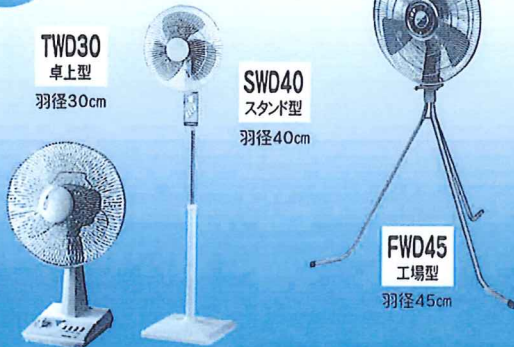

涼

扇風機
風通しを良くするお手伝い