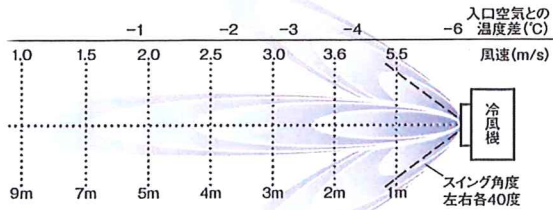

強中弱の風量を選べます。

冷却エレメント乾燥機能

エレメントを乾燥させ清潔さを保ちます。

■冷風分布図

圧縮機を使用してませんので
スポットクーラーのように
排気熱が出ません

■仕様

型式	RKF405	
	50Hz	60Hz
冷房能力※1	3.9kW	4.4kW
寸法(高さ×幅×奥行)	H1368×W562×D563	
電源	単相100V	
消費電力	175W	245W
風量※2	103m³/min(最大)	116m³/min(最大)
水蒸発量※1	5.0/h	5.6/h
有効貯水量	50ℓ	
連続使用時間※1	10h	9h
給水方式	タンク貯水式	
安全装置	過負荷保護・水切れ検知・モーター過熱保護	
運転音	59dB(A)	63dB(A)
ファン径	400mm	
質量	47kg	
風向	左右・上下オートスイング	
風量	強中弱の3段階	