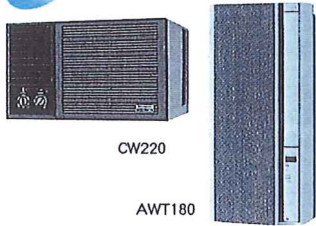

壁掛型	6~7坪	AK450	200V/単・三相
	8~10坪	AK710	200V/三相
床置型	8~10坪	AF710	200V/三相
	10~15坪	AF1000	200V/三相
	15~20坪	AF1250	200V/三相
	20~25坪	AF1400	200V/三相

窓

ウインド型クーラー
窓にはめ込む外機一体型エアコン