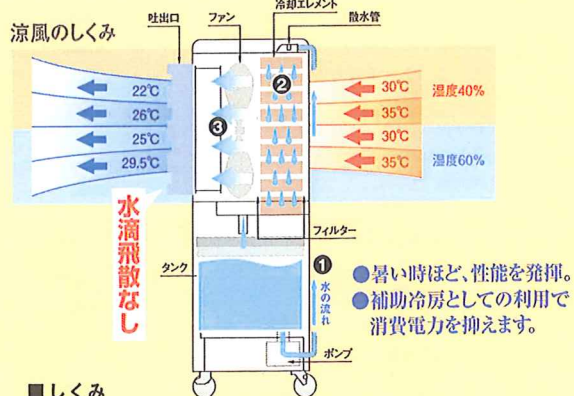

強中弱の風量を選べます。

冷却エレメント乾燥機能

エレメントを乾燥させ清潔さを保ちます。

■冷風分布図

圧縮機を使用してませんので
スポットクーラーのように
排気熱が出ません

■仕様

型式	RKF405	
	50Hz	60Hz
冷房能力※1	3.9kW	4.4kW
寸法(高さ×幅×奥行)	H1368×W562×D563	
電源	単相100V	
消費電力	175W	245W
風量※2	103m³/min(最大)	116m³/min(最大)
水蒸発量※1	5.0/h	5.6/h
有効貯水量	50ℓ	
連続使用時間※1	10h	9h
給水方式	タンク貯水式	
安全装置	過負荷保護・水切れ検知・モーター過熱保護	
運転音	59dB(A)	63dB(A)
ファン径	400mm	
質量	47kg	
風向	左右・上下オートスイング	
風量	強中弱の3段階	

※1 上記仕様は、入口空気条件が30℃/相対湿度50%のときのものです。
※2 JIS C9601扇風機の風量算出方法による風量測定。

気化冷却は、涼風をつくりだす快適構造。

■しくみ

- ① タンク内の水はポンプによって散水管に運ばれ冷却エレメントに注がれます。
- ② 注がれた水は冷却エレメント内部を流れ暖かい空気と接触して蒸発します。この時の気化熱により空気は冷却されます。
- ③ 冷却された空気は大型ファンにより遠くに送られます。

ご注意

冷風運転停止時はエレメント乾燥のため、必ず自動停止で終了してください。(約20分間の乾燥運転)
狭い密閉された空間で使用すると湿度が上がリ冷却性能が発揮できません。

省エネ 涼風 環境

工場扇

- ファン径450mm
- 風量3段階切替
- 三脚折畳み式
- 左右90° 上下60°首振

仕様

品名：工場扇（屋内型）
電源：AC100V/50Hz
消費電力：160W
本体重量：7.0kg
設置寸法：L600×W600×H1300mm