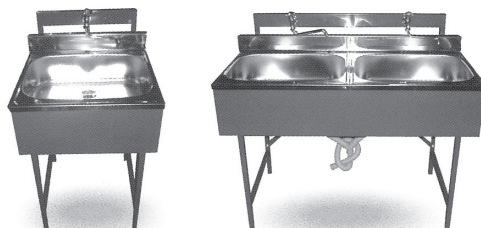

室内アンテナ

ラジオ体操でよく使われます。

ラジカセ

電気スタンド

掃除機

家庭用扇風機

電気ポット

冷蔵庫

●70リットル/100リットル/130リットル

洗濯機・洗濯乾燥機

食器棚

●W600 D400 H1200

自転車

屋外シンク1人用～3人用

(蛇口付)

3人用もごさいます。

●W600 D580 H1050 ●W1200 D580 H1050

ウメコン（資材物置用コンテナ）

- 移動や設置が簡単な倉庫用コンテナです。
吊り上げ用フックやフォークポケット付きですから、クレーン等で簡単に移動設置が可能です。
- 安心の密閉構造。防水仕様ですので屋外保管も安心です。

観音開き式

シャッター式

- ウメコンキャリア使用でさらに移動が簡単！
使用時はキャリアをそれぞれボルトで連結します。
キャスターはブレーキ付