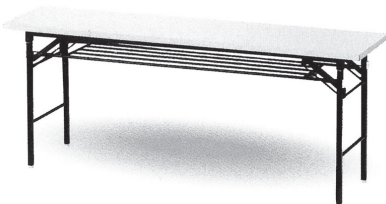

図面掛け

●W640 D340 H1030

マップケース

●W978 D740 H415

ベース脚

●W978 D740 H505

**ドラフター一式
ドラフター用イス**

ヘルボード

●W1760 (6人用)
●W560 D75 H235 (2人用)

会議テーブル(白)

●折り畳み式 W1800 D450 H700
●W1800 D600 H700 ●W1500 D600 H700
●W1800 D450 H700 ●W1500 D450 H700

会議テーブル(木目)

●W1800 D600 H700 ●W1500 D600 H700
●W1800 D450 H700 ●W1500 D450 H700