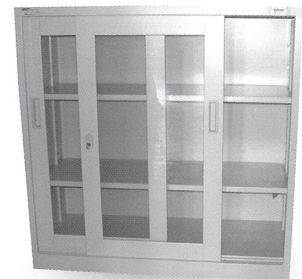

オフィス備品

OA両袖机(固定タイプ)
●W1400 D700 H700

OA片袖机(固定タイプ)
●W1200 D700 H700

OA脇机(机の高さと同じ)
●W400 D700 H700

OA肘無回転イス
OA肘付回転イス

丸イス

折イス

固定イス

カウンター書庫
●ⒶW900 D400 H900 ●●W1800 D450 H900

スチール書庫
●ⒶW900 D400 H900 ●●W1800 D400 H900

ガラス書庫
●ⒶW900 D400 H900 ●●W1800 D400 H900

卓上レターケース
●W250 D350 H230

レターケース(2列)
●W600 D380 H880

レターケース(3列)
●W900 D380 H880

オフィス備品