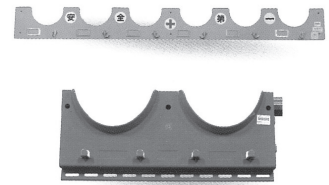

図面掛け

●W640 D340 H1030

マップケース

●W978 D740 H415

ベース脚

●W978 D740 H505

**ドラフター一式
ドラフター用イス**

ヘルボード