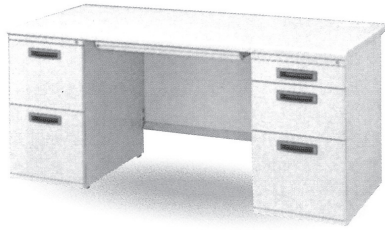

オフィス備品

OA両袖机(固定タイプ)
●W1400 D700 H700

OA片袖机(固定タイプ)
●W1200 D700 H700

OA脇机(机の高さと同じ)
●W400 D700 H700

OA肘無回転イス
OA肘付回転イス

丸イス

折イス

固定イス

カウンター書庫
●ⒶW900 D400 H900 ●●W1800 D450 H900

スチール書庫
●ⒶW900 D400 H900 ●●W1800 D400 H900

ガラス書庫
●ⒶW900 D400 H900 ●●W1800 D400 H900

卓上レターケース
●W250 D350 H230

レターケース(2列)
●W600 D380 H880

レターケース(3列)
●W900 D380 H880

オフィス備品