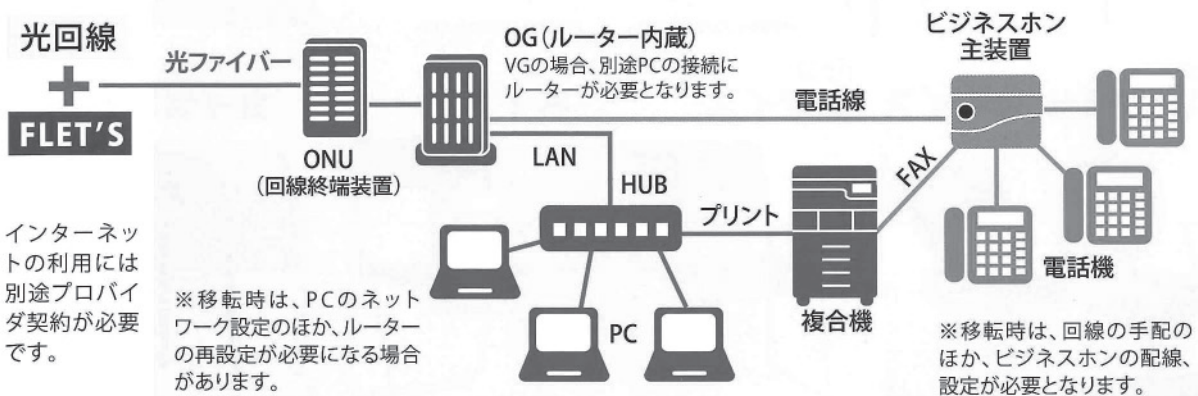

NEC

日立

各種アクセサリ

ルーター

HUB

LANケーブル
 (1m単位販売)

光回線+フレッツ(光ネクスト、ひかり電話オフィスエースなど)を利用したイメージ

LTEルーター (ポケットwifi)

いつでも、どこでもインターネットができます。

NTT回線のない事務所でもインターネットができるので、カタログ・仕様書等の閲覧、ダウンロード、メールもできます。

満充電で連続通信時間 6～8時間使用可能
 サイズ：(W)109×(H)66×(D)9mm 重量：97g

機種は1例で、同等機種となります。