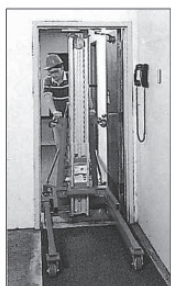

ジェニーリフト SLA15・SLA20 (手動式資材揚重リフト)

- 建設現場等での重量物資材用リフトです！
- 4.5m及び5.9mの高さまで揚重可能！
- キャスター付きで移動もラクラク！

画像は SLA-20

フォーク幅が広がります。

配管受け金具 (オプション品)

※積載荷重は、フォーク中間部の荷重です。

足を折りたたみ、狭い場所での移動もOK。

主 要 諸 元		
品 名	ジェニーリフト	ジェニーリフト
型 式	SLA-15	SLA-20
揚 程	0.15~4.5m	0.15~5.9m
積 載 荷 重	※363kg	※363kg
フォーク幅	680~750mm	680~750mm
フォーク長	600mm	600mm
設置寸法(W×L)	1,470×1,880mm	1,870×2,080mm
収納時寸法(W×L×H)	800×740×2,000mm	800×740×2,000mm
本 体 重 量	144kg	184kg