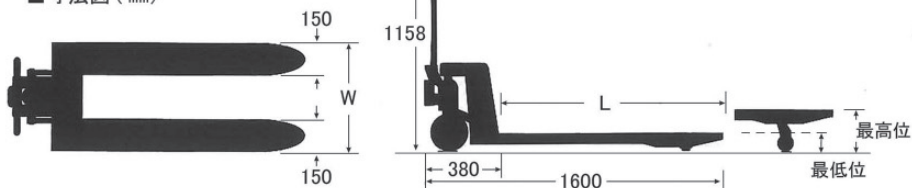

ハンドパレットトラック

■寸法図 (mm)

主 要 諸 元			
品 名	1.5t標準式	2.5t標準式	2.5t低床式
型 式	NC15-712	NC25-712	NDL25-712
積載 荷重	1,500kg	2,500kg	2,500kg
最 低 位	80mm	80mm	65mm
最 高 位	200mm	200mm	165mm
フォーク幅 W	685mm	685mm	685mm
フォーク長 L	1,220mm	1,220mm	1,220mm
本 体 重 量	78kg	79kg	79kg

ジェニーリフト SLA15・SLA20 (手動式資材揚重リフト)

- 建設現場等での重量物資材用リフトです！
- 4.5m及び5.9mの高さまで揚重可能！
- キャスター付きで移動もラクラク！

画像は SLA-20

フォーク幅が広がります。

配管受け金具 (オプション品)

※積載荷重は、フォーク中間部の荷重です。

足を折りたたみ、狭い場所での移動もOK。

主 要 諸 元		
品 名	ジェニーリフト	ジェニーリフト
型 式	SLA-15	SLA-20
揚 程	0.15~4.5m	0.15~5.9m
積 載 荷 重	※363kg	※363kg
フォーク幅	680~750mm	680~750mm
フォーク長	600mm	600mm
設置寸法(W×L)	1,470×1,880mm	1,870×2,080mm
収納時寸法(W×L×H)	800×740×2,000mm	800×740×2,000mm
本 体 重 量	144kg	184kg