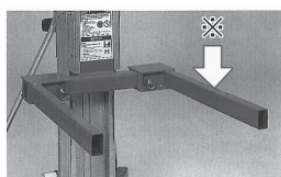

ハンドパレットトラック

■寸法図 (mm)

主 要 諸 元			
品 名	1.5t標準式	2.5t標準式	2.5t低床式
型 式	NC15-712	NC25-712	NDL25-712
積載 荷重	1,500kg	2,500kg	2,500kg
最 低 位	80mm	80mm	65mm
最 高 位	200mm	200mm	165mm
フォーク幅 W	685mm	685mm	685mm
フォーク長 L	1,220mm	1,220mm	1,220mm
本 体 重 量	78kg	79kg	79kg

ジェニーリフト SLA15・SLA20 (手動式資材揚重リフト)

- 建設現場等での重量物資材用リフトです！
- 4.5m及び5.9mの高さまで揚重可能！
- キャスター付きで移動もラクラク！

画像は SLA-20

フォーク幅が広がります。

配管受け金具 (オプション品)

※積載荷重は、フォーク中間部の荷重です。

足を折りたたみ、狭い場所での移動もOK。

主 要 諸 元		
品 名	ジェニーリフト	ジェニーリフト
型 式	SLA-15	SLA-20
揚 程	0.15~4.5m	0.15~5.9m
積 載 荷 重	※363kg	※363kg
フォーク幅	680~750mm	680~750mm
フォーク長	600mm	600mm
設置寸法(W×L)	1,470×1,880mm	1,870×2,080mm
収納時寸法(W×L×H)	800×740×2,000mm	800×740×2,000mm
本 体 重 量	144kg	184kg