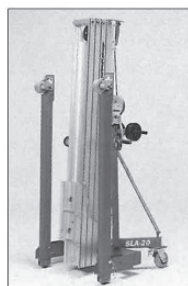

ジェニーリフト SLA15・SLA20 (手動式資材揚重リフト)

- 建設現場等での重量物資材用リフトです！
- 4.5m及び5.9mの高さまで揚重可能！
- キャスター付きで移動もラクラク！

画像は SLA-20

フォーク幅が広がります。

配管受け金具 (オプション品)

※積載荷重は、フォーク中間部の荷重です。

足を折りたたみ、狭い場所での移動もOK。

主 要 諸 元		
品 名	ジェニーリフト	ジェニーリフト
型 式	SLA-15	SLA-20
揚 程	0.15~4.5m	0.15~5.9m
積 載 荷 重	※363kg	※363kg
フォーク幅	680~750mm	680~750mm
フォーク長	600mm	600mm
設置寸法(W×L)	1,470×1,880mm	1,870×2,080mm
収納時寸法(W×L×H)	800×740×2,000mm	800×740×2,000mm
本 体 重 量	144kg	184kg