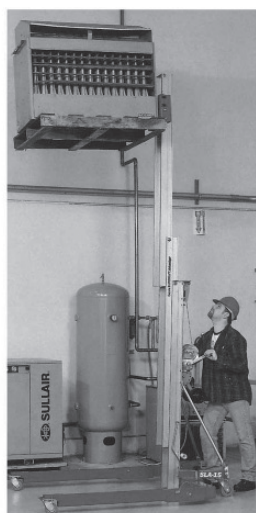

ハンドパレットトラック

■寸法図 (mm)

主 要 諸 元			
品 名	1.5t標準式	2.5t標準式	2.5t低床式
型 式	NC15-712	NC25-712	NDL25-712
積載 荷重	1,500kg	2,500kg	2,500kg
最 低 位	80mm	80mm	65mm
最 高 位	200mm	200mm	165mm
フォーク幅 W	685mm	685mm	685mm
フォーク長 L	1,220mm	1,220mm	1,220mm
本 体 重 量	78kg	79kg	79kg

ジェニーリフト SLA15・SLA20 (手動式資材揚重リフト)

- 建設現場等での重量物資材用リフトです！
- 4.5m及び5.9mの高さまで揚重可能！
- キャスター付きで移動もラクラク！

画像は SLA-20

フォーク幅が広がります。

配管受け金具 (オプション品)

※積載荷重は、フォーク中間部の荷重です。

足を折りたたみ、狭い場所での移動もOK。

主 要 諸 元		
品 名	ジェニーリフト	ジェニーリフト
型 式	SLA-15	SLA-20
揚 程	0.15~4.5m	0.15~5.9m
積 載 荷 重	※363kg	※363kg
フォーク幅	680~750mm	680~750mm
フォーク長	600mm	600mm
設置寸法(W×L)	1,470×1,880mm	1,870×2,080mm
収納時寸法(W×L×H)	800×740×2,000mm	800×740×2,000mm
本 体 重 量	144kg	184kg