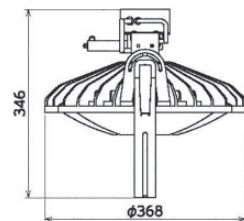

(電動工具等を含めて合計 15A 以下で使用して下さい)

10台まで連結 OK  
※LEDパノラマ単独使用の場合

品名	パノラマスタンド小	パノラマスタンド大
型式 / 光源	PS05/LED	PS04/LED
消費電力	100W	100W
定格電圧	AC100 ~ 240V	AC100 ~ 240V
付属コード長さ	10m	10m
寸法	L355×W355×H110 mm	L455×W455×H1665 mm
重量	14kg	19.9kg

LEDディスクバルーン(屋外型)

省エネで明るい。  
消費電力はハロゲンライト1KWの1/3。

■寸法図 (単位mm)

品名	LEDディスクバルーン300W
型式	L-300W-AB-50K
定格光束	32,500Lm
消費電力	10.1~344W
入力電源	AC100V(50/60Hz)
コード長さ	4.5m(アース付)
本体重量	8.1kg