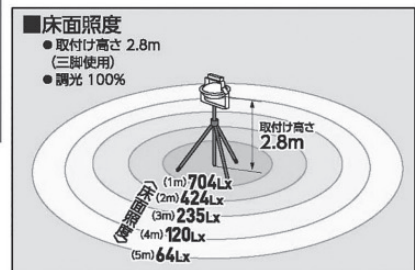

パノラマスタンド

蛍光灯タイプに比べ、消費電力約 40% ダウン。
両面、前・後面の3パターン点灯ができ更に省エネ。
明るさは、蛍光灯タイプ160W と同等。
コンセント付きで電動工具等の電源も取れます。

(電動工具等を含めて合計 15A 以下で使用して下さい)

10台まで連結 OK
※LEDパノラマ単独使用の場合

パノラマスタンド1台でハロゲンライト2台分の明るさ。コンセント付きで電動工具等の電源も取れます。
ハロゲンライトに比べて省電力、しかも極端に熱くなりません。

(電動工具等を含めて合計 15A 以下で使用して下さい)

10台まで連結 OK
※LEDパノラマ単独使用の場合

品名	パノラマスタンド小	パノラマスタンド大
型式 / 光源	PS05/LED	PS04/LED
消費電力	100W	100W
定格電圧	AC100 ~ 240V	AC100 ~ 240V
付属コード長さ	10m	10m
寸法	L355×W355×H110 mm	L455×W455×H1665 mm
重量	14kg	19.9kg

LEDディスクバルーン(屋外型)

省エネで明るい。
消費電力はハロゲンライト1KWの1/3。

■寸法図 (単位mm)

品名	LEDディスクバルーン300W
型式	L-300W-AB-50K
定格光束	32,500Lm
消費電力	10.1~344W
入力電源	AC100V(50/60Hz)
コード長さ	4.5m(アース付)
本体重量	8.1kg