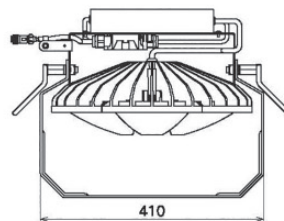

■寸法図 (単位mm)