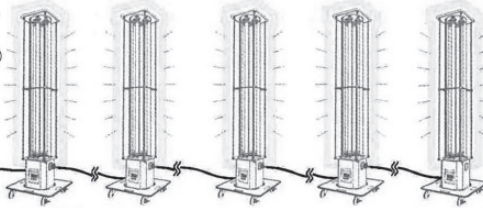

パノラマスタンド

LEDパノラマスタンド

LEDパノラマスタンド  
(高さ大)

蛍光灯タイプに比べ、消費電力約 40% ダウン。  
両面、前・後面の3パターン点灯ができ更に省エネ。  
明るさは、蛍光灯タイプ160W と同等。  
コンセント付きで電動工具等の電源も取れます。

(電動工具等を含めて合計 15A 以下で使用して下さい)

10台まで連結 OK  
※LEDパノラマ単独使用の場合

パノラマスタンド1台でハロゲンライト2台分の明るさ。コンセント付きで電動工具等の電源も取れます。  
ハロゲンライトに比べて省電力、しかも極端に熱くなりません。

(電動工具等を含めて合計 15A 以下で使用して下さい)

10台まで連結 OK  
※LEDパノラマ単独使用の場合

品名	パノラマスタンド小	パノラマスタンド大
型式 / 光源	PS05/LED	PS04/LED
消費電力	100W	100W
定格電圧	AC100 ~ 240V	AC100 ~ 240V
付属コード長さ	10m	10m
寸法	L355×W355×H110 mm	L455×W455×H1665 mm
重量	14kg	19.9kg