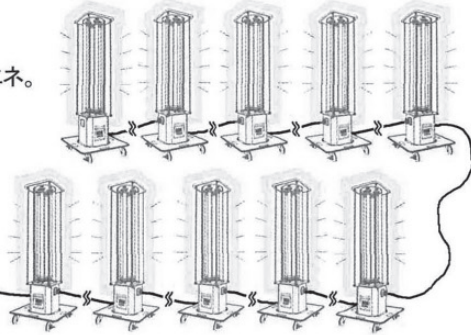

パノラマスタンド

LEDパノラマスタンド

LEDパノラマスタンド  
(高さ大)

蛍光灯タイプに比べ、消費電力約 40% ダウン。  
両面、前・後面の3パターン点灯ができ更に省エネ。  
明るさは、蛍光灯タイプ160W と同等。  
コンセント付きで電動工具等の電源も取れます。

(電動工具等を含めて合計 15A 以下で使用して下さい)

10台まで連結 OK  
※LEDパノラマ単独使用の場合

パノラマスタンド1台でハロゲンライト2台分の明るさ。コンセント付きで電動工具等の電源も取れます。  
ハロゲンライトに比べて省電力、しかも極端に熱くなりません。

(電動工具等を含めて合計 15A 以下で使用して下さい)

10台まで連結 OK  
※LEDパノラマ単独使用の場合

品名	パノラマスタンド小	パノラマスタンド大
型式 / 光源	PS05/LED	PS04/LED
消費電力	100W	100W
定格電圧	AC100 ~ 240V	AC100 ~ 240V
付属コード長さ	10m	10m
寸法	L355×W355×H110 mm	L455×W455×H1665 mm
重量	14kg	19.9kg