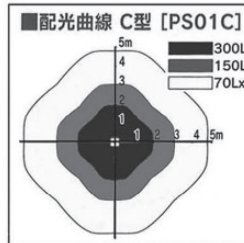

パノラマスタンド

LEDパノラマスタンド

LEDパノラマスタンド  
(高さ大)

蛍光灯タイプに比べ、消費電力約 40% ダウン。  
両面、前・後面の3パターン点灯ができ更に省エネ。  
明るさは、蛍光灯タイプ160W と同等。  
コンセント付きで電動工具等の電源も取れます。

(電動工具等を含めて合計 15A 以下で使用して下さい)

10台まで連結 OK  
※LEDパノラマ単独使用の場合

パノラマスタンド1台でハロゲンライト2台分の明るさ。コンセント付きで電動工具等の電源も取れます。  
ハロゲンライトに比べて省電力、しかも極端に熱くなりません。

(電動工具等を含めて合計 15A 以下で使用して下さい)

10台まで連結 OK  
※LEDパノラマ単独使用の場合

品名	パノラマスタンド小	パノラマスタンド大
型式 / 光源	PS05/LED	PS04/LED
消費電力	100W	100W
定格電圧	AC100 ~ 240V	AC100 ~ 240V
付属コード長さ	10m	10m
寸法	L355×W355×H110 mm	L455×W455×H1665 mm
重量	14kg	19.9kg

LEDディスクバルーン(屋外型)

省エネで明るい。  
消費電力はハロゲンライト1KWの1/3。

■寸法図 (単位mm)

品名	LEDディスクバルーン300W
型式	L-300W-AB-50K
定格光束	32,500Lm
消費電力	10.1~344W
入力電源	AC100V(50/60Hz)
コード長さ	4.5m(アース付)
本体重量	8.1kg