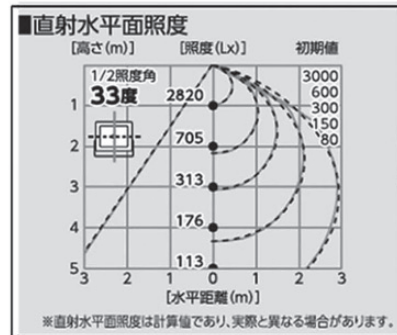

照明機器

ポールランタン

ポールランタン 36W
蛍光灯タイプ(屋外使用可)

ポールランタン + 三脚スタンドセット

LEDフラットライト三脚仕様

LEDフラットライト50W

床置仕様

品名	LEDフラットライト 50W	ポールランタン 36W	ポールランタン スタンドセット
型式	LEN-F50D-SL-50K	PL1-36T	
明るさ	7,500Lm	2,200Lm	2,200Lm × 2本
消費電力	49W	64W	64W × 2本
入力電源	AC100V	AC100V	
本体重量	2.5kg	1.1kg	
コード長さ	3m(アース付)	1m(アース付)	10m(アース付)
備考	水銀灯200Wの明るさ 防雨型	インバーター蛍光灯 防雨型 単体吊下げ可	ポールランタン2本 &三脚スタンド