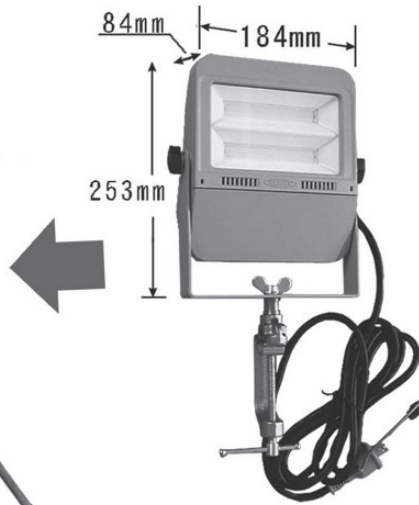

照明機器

ポールランタン

ポールランタン 36W
蛍光灯タイプ(屋外使用可)

ポールランタン + 三脚スタンドセット

LEDフラットライト三脚仕様

LEDフラットライト50W

床置仕様

品名	LEDフラットライト 50W	ポールランタン 36W	ポールランタン スタンドセット
型式	LEN-F50D-SL-50K	PL1-36T	
明るさ	7,500Lm	2,200Lm	2,200Lm × 2本
消費電力	49W	64W	64W × 2本
入力電源	AC100V	AC100V	
本体重量	2.5kg	1.1kg	
コード長さ	3m(アース付)	1m(アース付)	10m(アース付)
備考	水銀灯200Wの明るさ 防雨型	インバーター蛍光灯 防雨型 単体吊下げ可	ポールランタン2本 &三脚スタンド