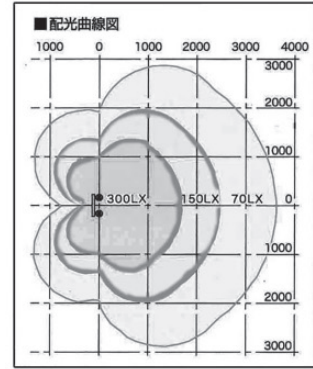

照明機器

ポールランタン

ポールランタン 36W
蛍光灯タイプ(屋外使用可)

ポールランタン + 三脚スタンドセット

LEDフラットライト三脚仕様

LEDフラットライト50W

床置仕様

品名	LEDフラットライト 50W	ポールランタン 36W	ポールランタン スタンドセット
型式	LEN-F50D-SL-50K	PL1-36T	
明るさ	7,500Lm	2,200Lm	2,200Lm × 2本
消費電力	49W	64W	64W × 2本
入力電源	AC100V	AC100V	
本体重量	2.5kg	1.1kg	
コード長さ	3m(アース付)	1m(アース付)	10m(アース付)
備考	水銀灯200Wの明るさ 防雨型	インバーター蛍光灯 防雨型 単体吊下げ可	ポールランタン2本 &三脚スタンド