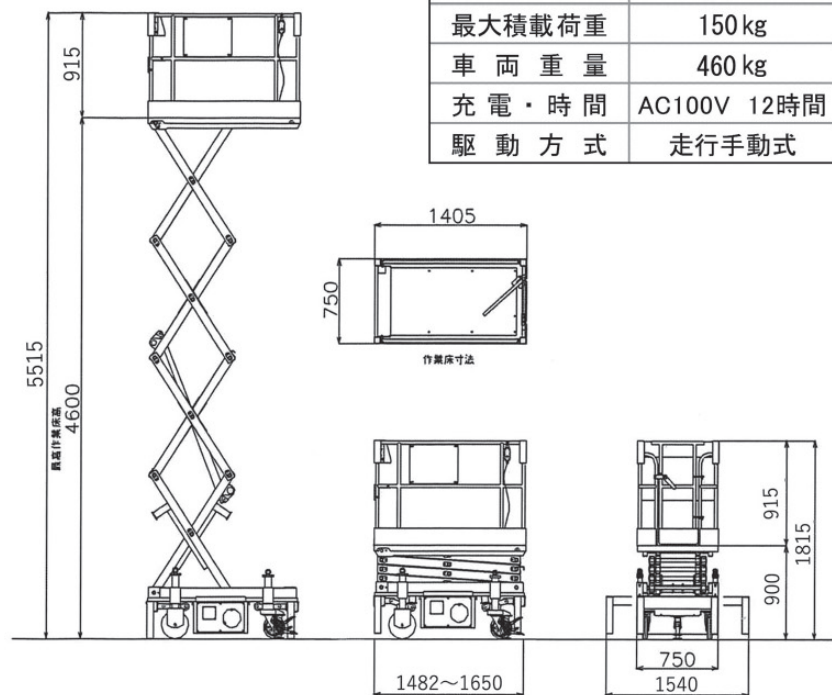

高所作業台

のぼる君LS-36 電動式高所作業台

昇降は電動、走行は手押しなので、高所作業車資格不要。

■寸法図 単位:mm
注) 製造年により多少寸法違いがあります。

主要諸元	
型式	LS-36
メーカー	シッブ
作業床高さ	3.6m
最大積載荷重	150kg
車両重量	370kg
充電・時間	AC100V 12時間
駆動方式	走行手動式

のぼる君LS-46 電動式高所作業台

■寸法図 単位:mm
注) 製造年により多少寸法違いがあります。

主要諸元	
型式	LS-46
メーカー	シッブ
作業床高さ	4.6m
最大積載荷重	150kg
車両重量	460kg
充電・時間	AC100V 12時間
駆動方式	走行手動式