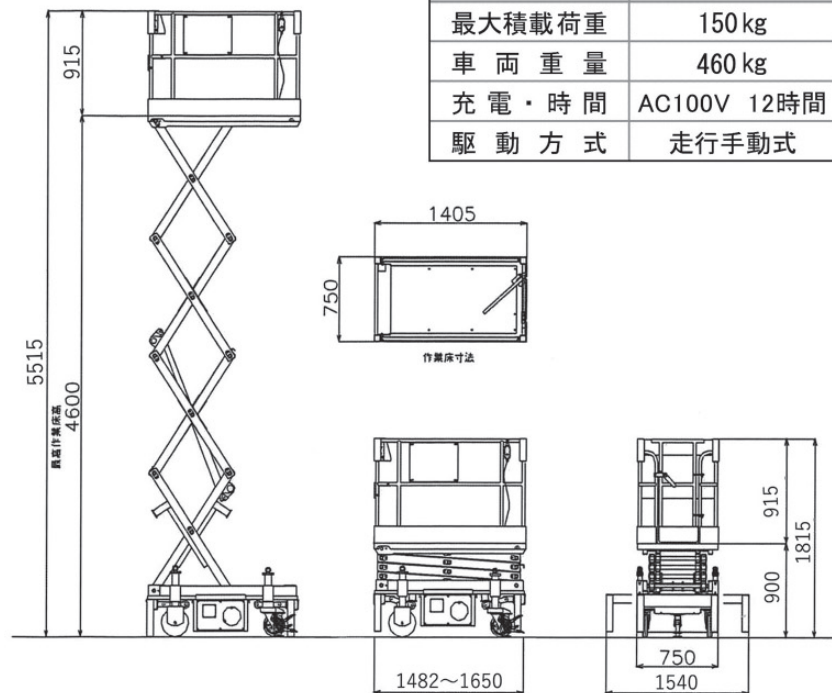

高所作業台

のぼる君LS-36 電動式高所作業台

昇降は電動、走行は手押しなので、高所作業車資格不要。

■寸法図 単位:mm
注) 製造年により多少寸法違いがあります。

主要諸元	
型式	LS-36
メーカー	シップ
作業床高さ	3.6m
最大積載荷重	150kg
車両重量	370kg
充電・時間	AC100V 12時間
駆動方式	走行手動式

のぼる君LS-46 電動式高所作業台

■寸法図 単位:mm
注) 製造年により多少寸法違いがあります。

主要諸元	
型式	LS-46
メーカー	シップ
作業床高さ	4.6m
最大積載荷重	150kg
車両重量	460kg
充電・時間	AC100V 12時間
駆動方式	走行手動式