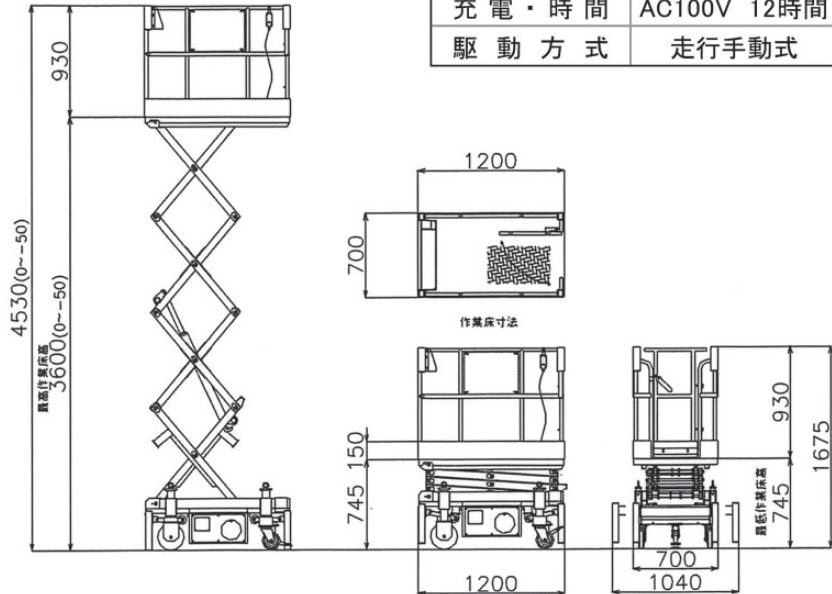

高所作業台

のぼる君LS-36 電動式高所作業台

昇降は電動、走行は手押しなので、高所作業車資格不要。

■寸法図 単位:mm
注) 製造年により多少寸法違いがあります。

主要諸元	
型式	LS-36
メーカー	シップ
作業床高さ	3.6m
最大積載荷重	150kg
車両重量	370kg
充電・時間	AC100V 12時間
駆動方式	走行手動式

のぼる君LS-46 電動式高所作業台

■寸法図 単位:mm
注) 製造年により多少寸法違いがあります。

主要諸元	
型式	LS-46
メーカー	シップ
作業床高さ	4.6m
最大積載荷重	150kg
車両重量	460kg
充電・時間	AC100V 12時間
駆動方式	走行手動式