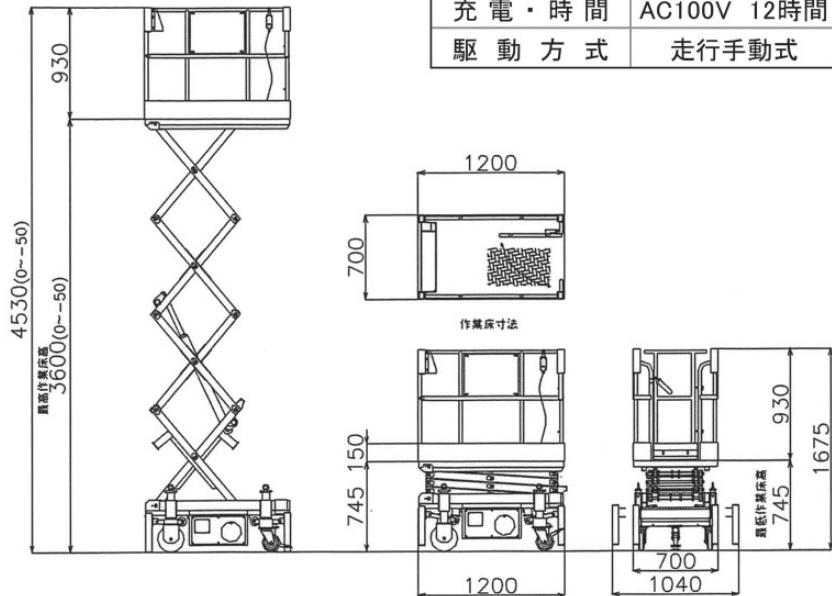

高所作業台

のぼる君LS-36 電動式高所作業台

昇降は電動、走行は手押しなので、高所作業車資格不要。

■寸法図 単位:mm
注) 製造年により多少寸法違いがあります。

主要諸元	
型式	LS-36
メーカー	シッブ
作業床高さ	3.6m
最大積載荷重	150kg
車両重量	370kg
充電・時間	AC100V 12時間
駆動方式	走行手動式

のぼる君LS-46 電動式高所作業台

■寸法図 単位:mm
注) 製造年により多少寸法違いがあります。

主要諸元	
型式	LS-46
メーカー	シッブ
作業床高さ	4.6m
最大積載荷重	150kg
車両重量	460kg
充電・時間	AC100V 12時間
駆動方式	走行手動式