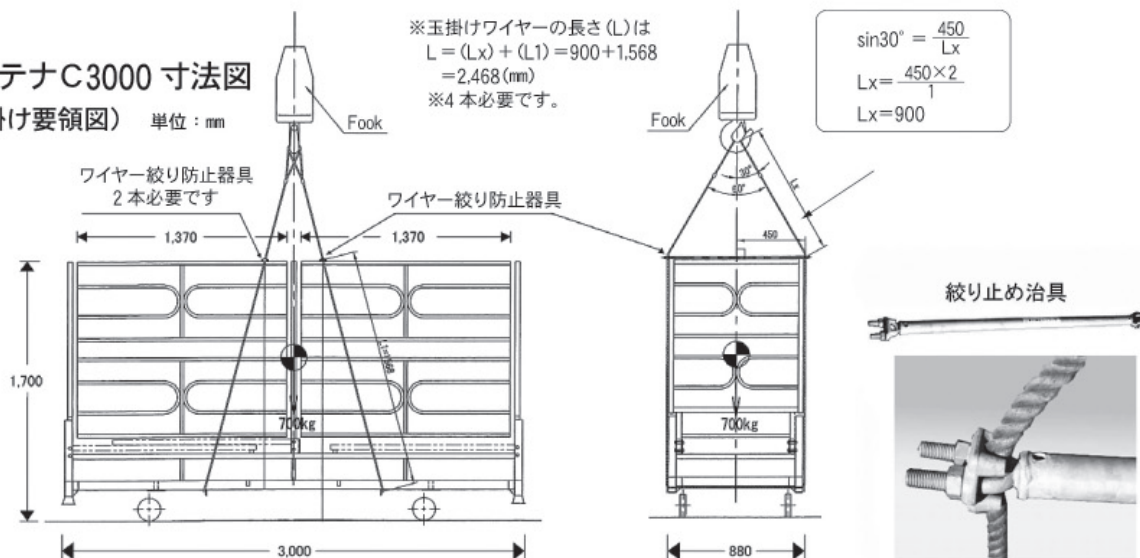

## ダクト用コンテナ C-2000・C-3000

- 奥行き寸法880mmで仮設エレベーターへの積載が可能。
- 使用しない場合は、畳んで積重ね可能。
- 側面パネルが脱着可能な上開き式で、積み降しがスムーズ。
- 部材構成がシンプル(本体+側面パネル)
- 車輪は、跡の残らないφ150ウレタンキャスター使用。
- フォークリフト用ガイド・吊上げ用アイボルト装備。

C-3000画像

C-2000画像

4輪ともプレーキ付きキャスター

### ■コンテナC3000 寸法図

(玉掛け要領図) 単位: mm

※クレーンで吊上げる場合、玉掛ワイヤーで横から絞られ側面パネルが曲がりますので、絞り止め治具を使用して下さい。

品名	全長(mm)	全幅(mm)	全高(mm)	積載荷重	本体重量	側面パネル重量	合計重量
コンテナC-2000	2,000	880	1,700	500kg	77kg	7kg×4	105kg
コンテナC-3000	3,000	880	1,700	700kg	105kg	5kg×8	145kg