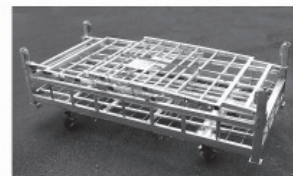

## ダクト用コンテナ C-2000・C-3000

- 奥行き寸法880mmで仮設エレベーターへの積載が可能。
- 使用しない場合は、畳んで積重ね可能。
- 側面パネルが脱着可能な上開き式で、積み降しがスムーズ。
- 部材構成がシンプル(本体+側面パネル)
- 車輪は、跡の残らないφ150ウレタンキャスター使用。
- フォークリフト用ガイド・吊上げ用アイボルト装備。

C-3000画像

C-2000画像

4輪ともプレーキ付きキャスター