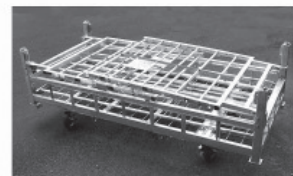

コンテナ

セイフティボックス(アルミ製)

有機溶剤、測定器・工具等の保管に…
鍵をかけて大切な物の盗難防止に…

取っ手(ステンレス製)

パッチンロック(ステンレス製)
穴計φ10mm
鍵をかけられます。

() 寸法はキャスター除く

品名	型式	全長(mm)	全幅(mm)	全高(mm)	積載荷重	本体重量
セイフティボックス	ES-095	約 950	約 500	約580 (485)	60kg	約 16kg

ダクト用コンテナ C-2000・C-3000

- 奥行き寸法880mmで仮設エレベーターへの積載が可能。
- 使用しない場合は、畳んで積重ね可能。
- 側面パネルが脱着可能な上開き式で、積み降しがスムーズ。
- 部材構成がシンプル(本体+側面パネル)
- 車輪は、跡の残らないφ150ウレタンキャスター使用。
- フォークリフト用ガイド・吊上げ用アイボルト装備。

C-3000画像

C-2000画像

4輪ともプレーキ付きキャスター

■コンテナC3000 寸法図