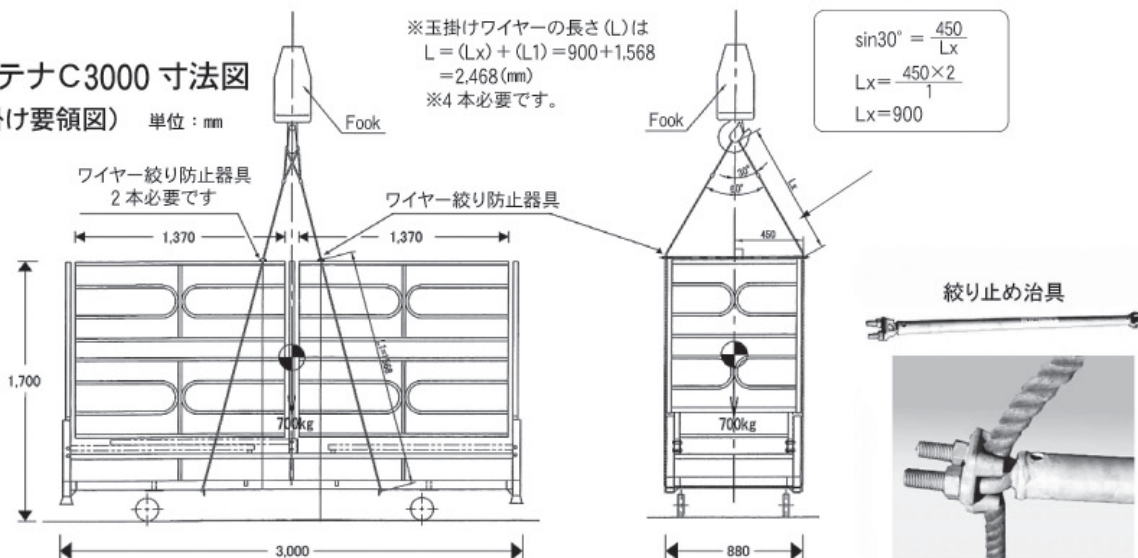

コンテナ

セイフティボックス(アルミ製)

有機溶剤、測定器・工具等の保管に…
鍵をかけて大切な物の盗難防止に…

取っ手(ステンレス製)

パッチンロック(ステンレス製)
穴計φ10mm
鍵をかけられます。

() 寸法はキャスター除く

品名	型式	全長(mm)	全幅(mm)	全高(mm)	積載荷重	本体重量
セイフティボックス	ES-095	約 950	約 500	約580 (485)	60kg	約 16kg

ダクト用コンテナ C-2000・C-3000

- 奥行き寸法880mmで仮設エレベーターへの積載が可能。
- 使用しない場合は、畳んで積重ね可能。
- 側面パネルが脱着可能な上開き式で、積み降しがスムーズ。
- 部材構成がシンプル(本体+側面パネル)
- 車輪は、跡の残らないφ150ウレタンキャスター使用。
- フォークリフト用ガイド・吊上げ用アイボルト装備。

C-3000画像

C-2000画像

4輪ともプレーキ付きキャスター

■コンテナC3000 寸法図

(玉掛け要領図) 単位: mm

※クレーンで吊上げる場合、玉掛ワイヤーで横から絞られ側面パネルが曲がりますので、絞り止め治具を使用して下さい。

品名	全長(mm)	全幅(mm)	全高(mm)	積載荷重	本体重量	側面パネル重量	合計重量
コンテナC-2000	2,000	880	1,700	500kg	77kg	7kg×4	105kg
コンテナC-3000	3,000	880	1,700	700kg	105kg	5kg×8	145kg